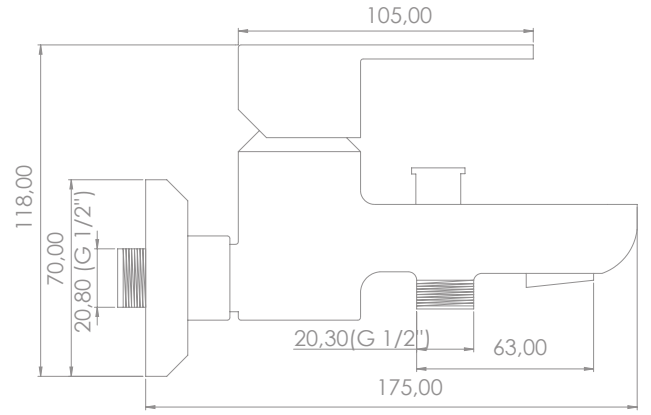

100

Pirinç
Brass

Kolay Temizleme
Easy Cleaning

Box Quantity: 8
Koli Adet: 8

LP-102

Banyo Bataryası
Bath Mixer

Sessiz Su Akışını
Sağlayan Perlatör
Silent Water Flow
Ensuring Aerator

Pirinç