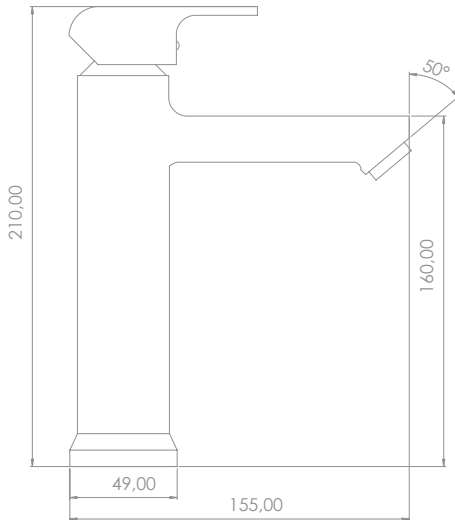

Sessiz Su Akışını
Sağlayan Perlatör
Silent Water Flow
Ensuring Aerator

100

Pirinç
Brass

Kolay Temizleme
Easy Cleaning

Box Quantity: 12
Koli Adet: 12