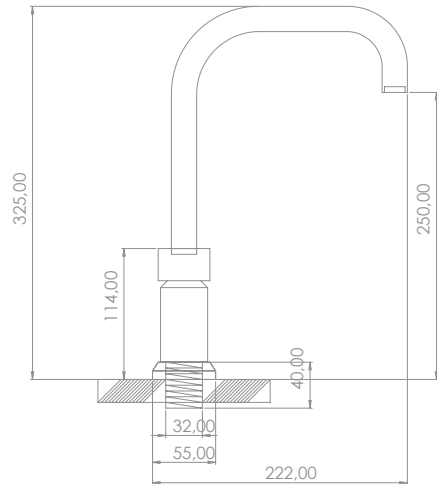

RY-107

Evye Bataryası
Sink Mixer

Sessiz Su Akışını
Sağlayan Perlatör
Silent Water Flow
Ensuring Aerator

Pirinç

Brass

Kolay Temizleme
Easy Cleaning

Box Quantity: 8
Koli Adet: 8