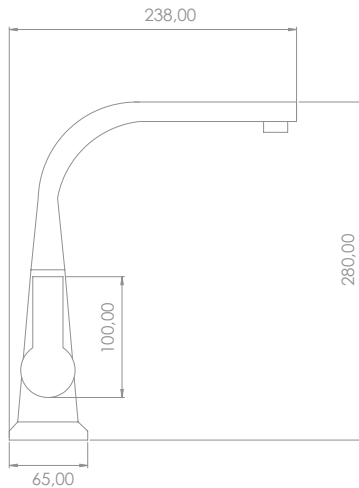

TT-107

Evye Bataryası
Sink Mixer