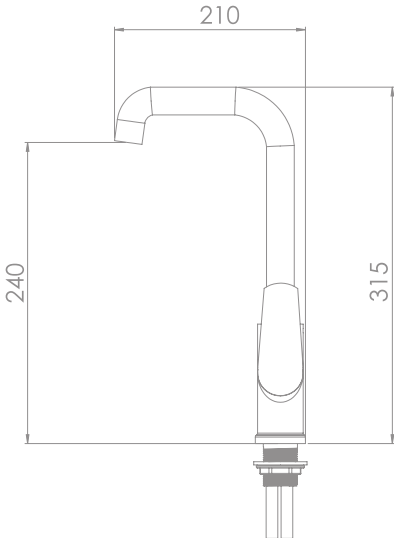

Lavabo Bataryası
Basin Mixer

 Sessiz Su Akışını
Sağlayan Perlatör
Silent Water Flow
Ensuring Aerator

 %100

 Pirinç
Brass

 Kolay Temizleme
Easy Cleaning

 Box Quantity: 8
Koli Adet: 8

OV-107

Evye Bataryası
Sink Mixer