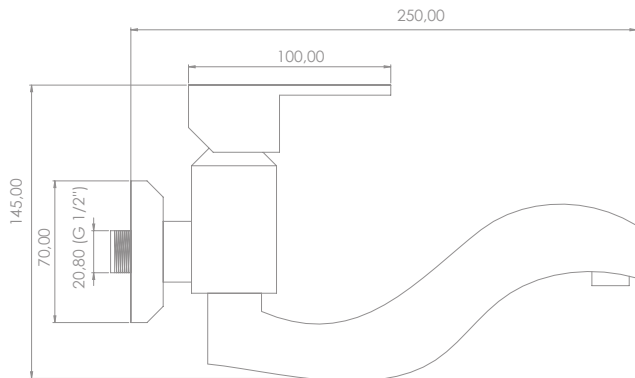

Sessiz Su Akışını
Sağlayan Perlatör
Silent Water Flow
Ensuring Aerator

Pirinç
Brass

Kolay Temizleme
Easy Cleaning

Box Quantity: 8
Koli Adet: 8