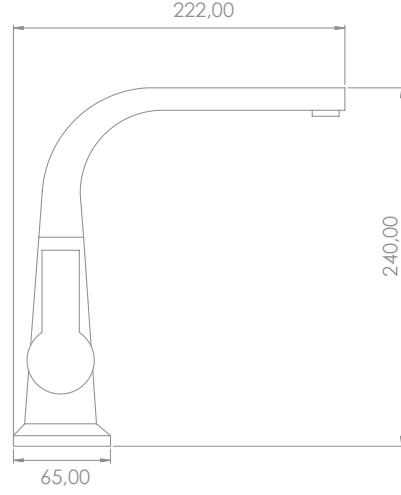

Sessiz Su Akışını
Sağlayan Perlatör
Silent Water Flow
Ensuring Aerator

Pirinç
Brass

Kolay Temizleme
Easy Cleaning

Box Quantity: 8
Koli Adet: 8

Titan SERIES

TT-101

Lavabo Bataryası
Basin Mixer

Sessiz Su Akışını
Sağlayan Perlatör
Silent Water Flow
Ensuring Aerator