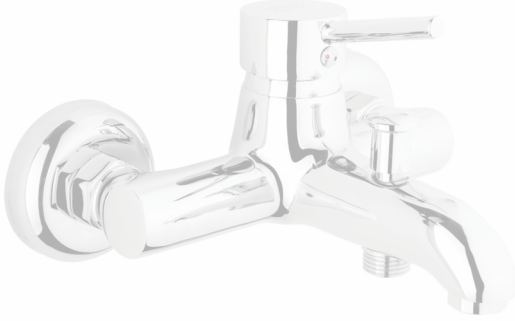

KR-102

Banyo Bataryası
Bath Mixer

Sessiz Su Akışını
Sağlayan Perlatör
Silent Water Flow
Ensuring Aerator

Pirinç

Brass

Kolay Temizleme

Easy Cleaning

Box Quantity: 8

Koli Adet: 8