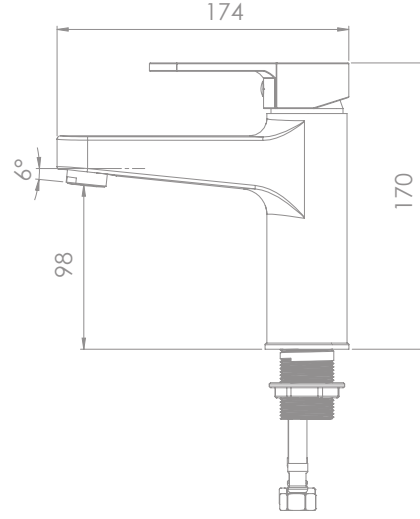

Kolay Temizleme
Easy Cleaning

Box Quantity: 8
Koli Adet: 8

Nairobi SERIES

NR-101

Lavabo Bataryası
Basin Mixer

Sessiz Su Akışını
Sağlayan Perlatör
Silent Water Flow
Ensuring Aerator

Pirinç

Brass