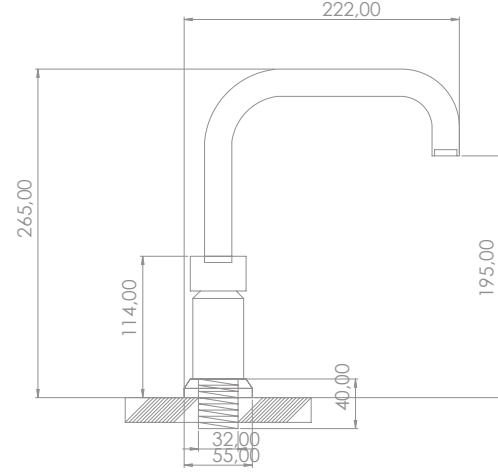

RY-106

Lavabo Bataryası
Basin Mixer

Sessiz Su Akışını
Sağlayan Perlatör
Silent Water Flow
Ensuring Aerator

Pirinç

Brass

Kolay Temizleme
Easy Cleaning

Box Quantity: 8
Koli Adet: 8