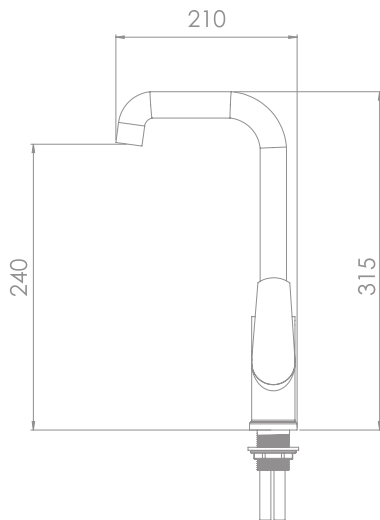

OR -102

Banyo Bataryası
Bath Mixer

Sessiz Su Akışını
Sağlayan Perlatör
Silent Water Flow
Ensuring Aerator

Pirinç
Brass

Kolay Temizleme
Easy Cleaning

Box Quantity: 8
Koli Adet: 8

OR -107

Evye Bataryası
Sink Mixer