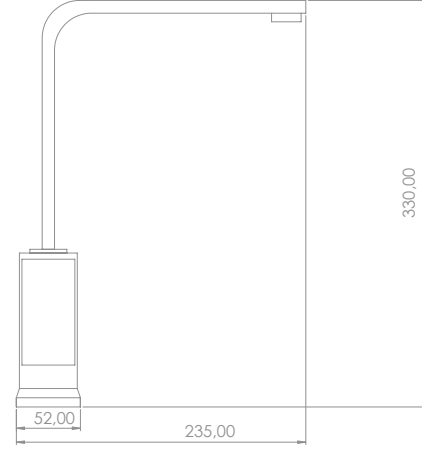

WX-107

Evye Bataryası
Sink Mixer

Sessiz Su Akışını
Sağlayan Perlatör
Silent Water Flow
Ensuring Aerator

Pirinç
Brass

Kolay Temizleme
Easy Cleaning

Box Quantity: 8
Koli Adet: 8