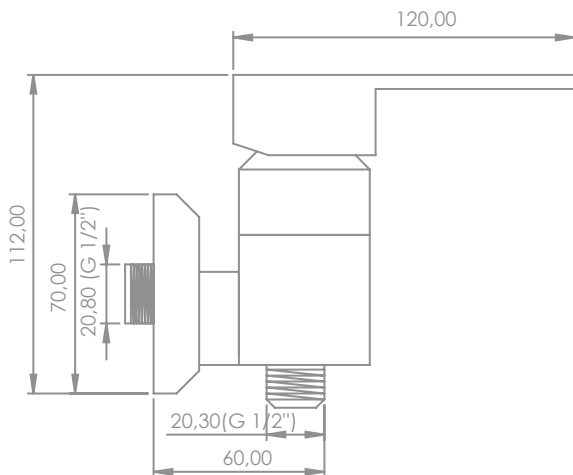

Sessiz Su Akışını
Sağlayan Perlatör
Silent Water Flow
Ensuring Aerator

100
Pirinç
Brass

Kolay Temizleme
Easy Cleaning

Box Quantity: 8
Koli Adet: 8