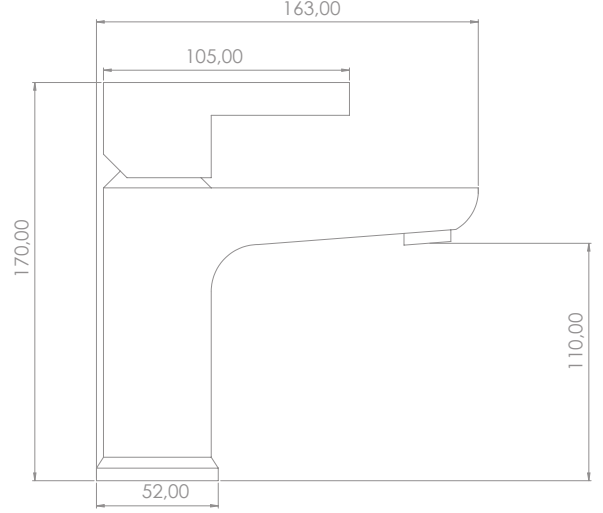

LP-101

Lavabo Bataryası
Basin Mixer

100

Pirinç
Brass

Kolay Temizleme
Easy Cleaning

Box Quantity: 12
Koli Adet: 12