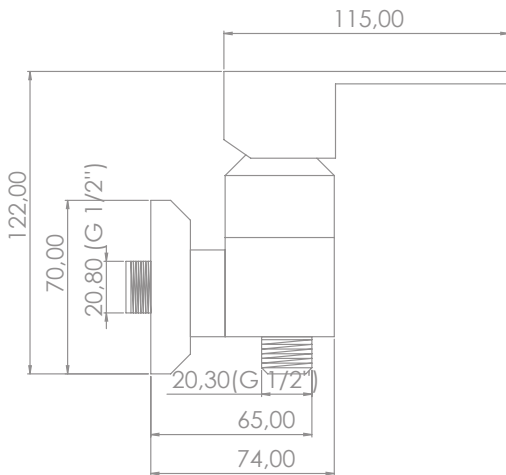

Pirinç
Brass

Kolay Temizleme
Easy Cleaning

Box Quantity: 8
Koli Adet: 8

RY-105 D

Apkile Duş Bataryası
Wall Mounted Shower Mixer

Sessiz Su Akışını
Sağlayan Perlatör
Silent Water Flow
Ensuring Aerator

%100

Pirinç
Brass