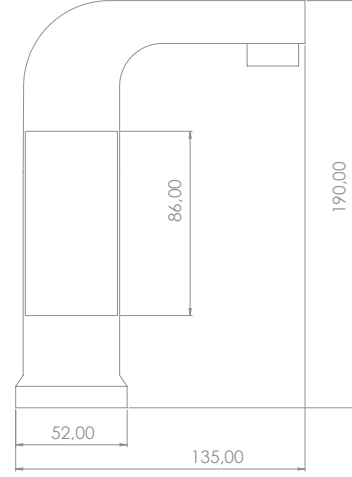

WX-101

Lavabo Bataryası
Basin Mixer

Sessiz Su Akışını
Sağlayan Perlatör
Silent Water Flow
Ensuring Aerator

100

Pirinç
Brass

Kolay Temizleme
Easy Cleaning

Box Quantity: 12
Koli Adet: 12

WX-101 U

Lavabo Bataryası
Basin Mixer