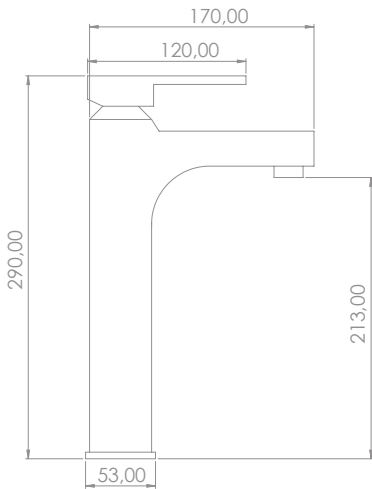

OL-101 H

Hilton Lavabo Bataryası
Long Basin Mixer

Sessiz Su Akışını
Sağlayan Perlatör
Silent Water Flow
Ensuring Aerator

100%

Pirinç
Brass

Kolay Temizleme
Easy Cleaning

Box Quantity: 8
Koli Adet: 8