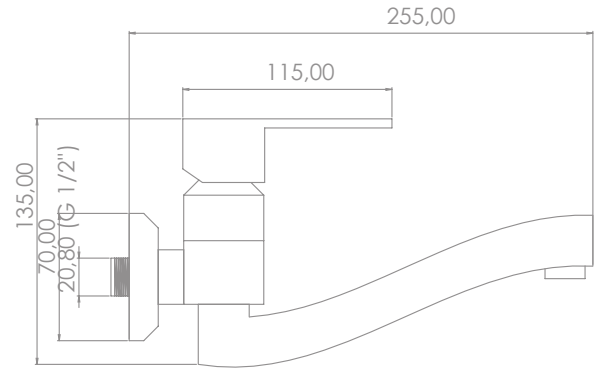

100%

Pirinç
Brass

Kolay Temizleme
Easy Cleaning

Box Quantity: 8
Koli Adet: 8

RY-105

Apkile Bataryası
Wall Mounted Sink Mixer

Sessiz Su Akışını
Sağlayan Perlatör
Silent Water Flow
Ensuring Aerator

%100