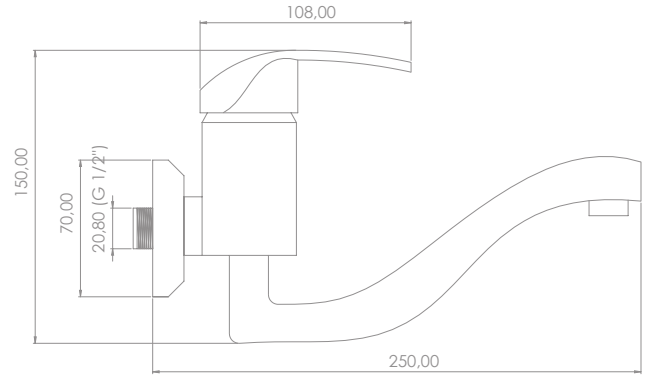

Banyo Bataryası
Bath Mixer

Sessiz Su Akışını
Sağlayan Perlatör
Silent Water Flow
Ensuring Aerator

Pirinç

Brass

Kolay Temizleme
Easy Cleaning

Box Quantity: 8
Koli Adet: 8

ZN-105

Aplike Bataryası
Wall Mounted Sink Mixer