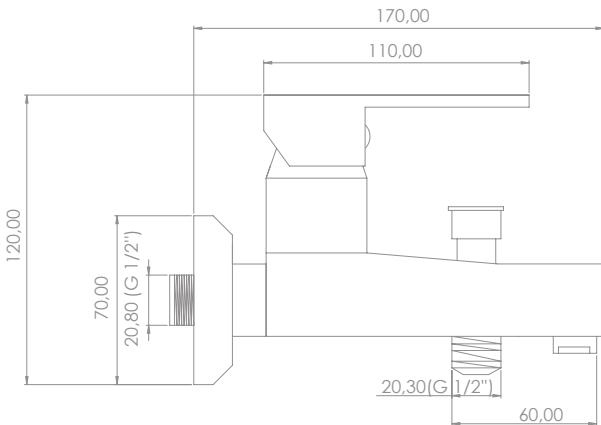

Sessiz Su Akışını
Sağlayan Perlatör
Silent Water Flow
Ensuring Aerator

Pirinç

Brass

Kolay Temizleme
Easy Cleaning

Box Quantity: 8
Koli Adet: 8