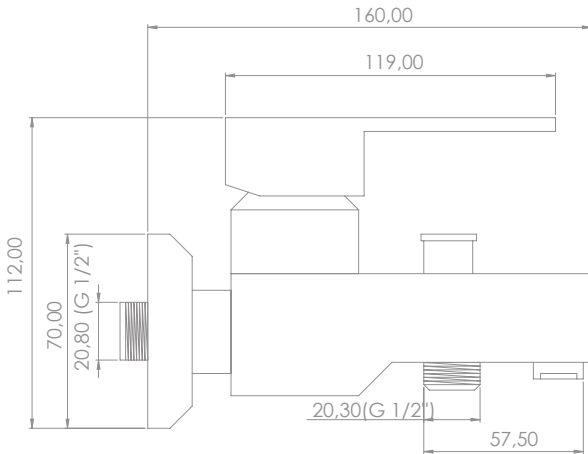

NR-102

Banyo Bataryası
Bath Mixer

Sessiz Su Akışını
Sağlayan Perlatör
Silent Water Flow
Ensuring Aerator

Pirinç

Brass

Kolay Temizleme
Easy Cleaning

Box Quantity: 8
Koli Adet: 8