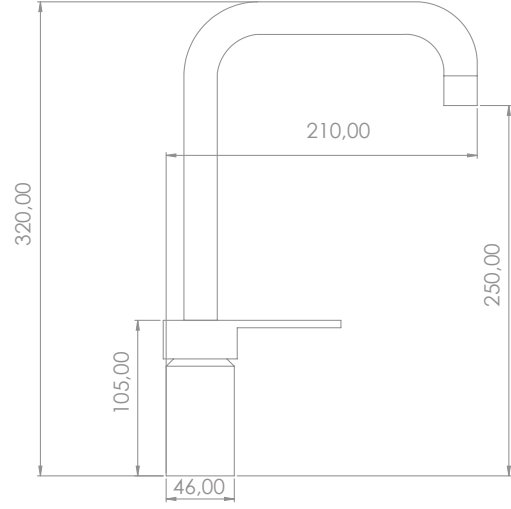

Pirinç
Brass

Kolay Temizleme
Easy Cleaning

Box Quantity: 8
Koli Adet: 8

OL-107

Evye Bataryası
Sink Mixer

Sessiz Su Akışını
Sağlayan Perlatör
Silent Water Flow
Ensuring Aerator

Pirinç
Brass

Kolay Temizleme
Easy Cleaning