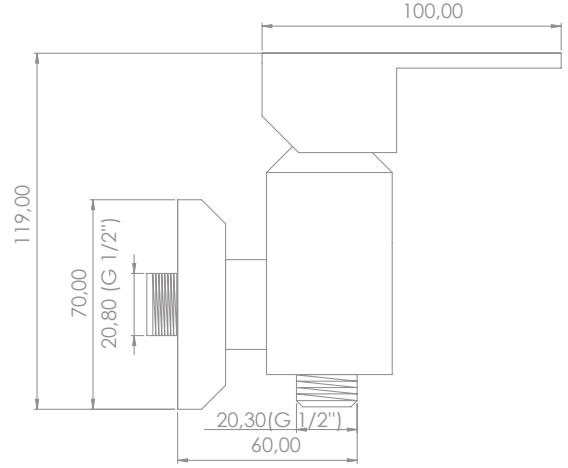

TT-105 D

Apkile Duş Bataryası
Wall Mounted Shower Mixer

Pirinç
Brass

Kolay Temizleme
Easy Cleaning

Box Quantity: 8
Koli Adet: 8

TT-107

Evye Bataryası
Sink Mixer

Pirinç
Brass

Kolay Temizleme
Easy Cleaning

Box Quantity: 8
Koli Adet: 8