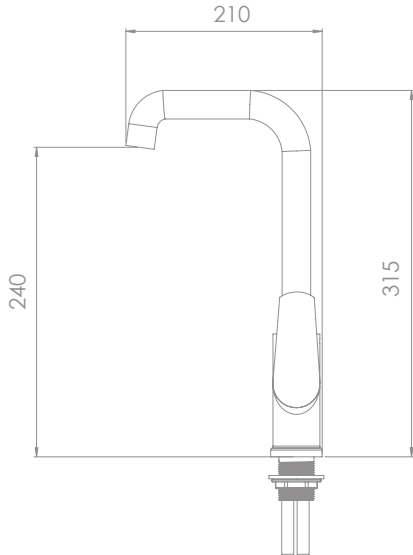

Brass

Kolay Temizleme
Easy Cleaning

Box Quantity: 8
Koli Adet: 8

LP-107

Evye Bataryası
Sink Mixer

Sessiz Su Akışını
Sağlayan Perlatör
Silent Water Flow
Ensuring Aerator

Pirinç

Brass