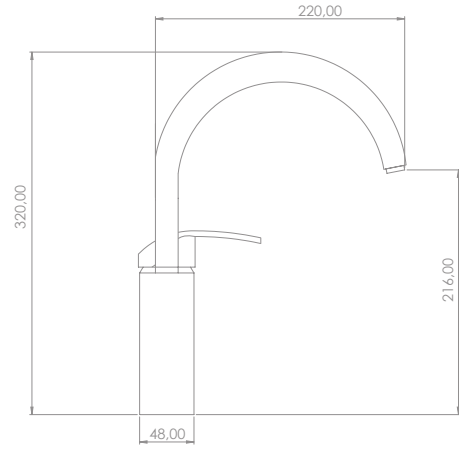

Pirinç
Brass

Kolay Temizleme
Easy Cleaning

Box Quantity: 8
Koli Adet: 8

ZN-107

Evye Bataryası
Sink Mixer

Sessiz Su Akışını
Sağlayan Perlatör
Silent Water Flow
Ensuring Aerator

Pirinç
Brass

Kolay Temizleme
Easy Cleaning