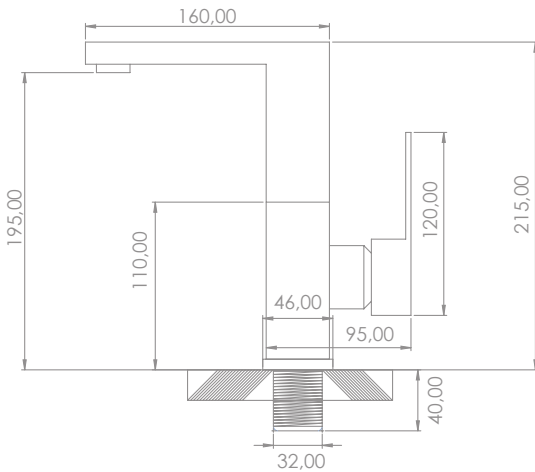

Lavabo Bataryası
Basin Mixer

Sessiz Su Akışını
Sağlayan Perlatör
Silent Water Flow
Ensuring Aerator

Pirinç
Brass

Kolay Temizleme
Easy Cleaning

Box Quantity: 8
Koli Adet: 8

NR-107 A

Evye Bataryası
Sink Mixer