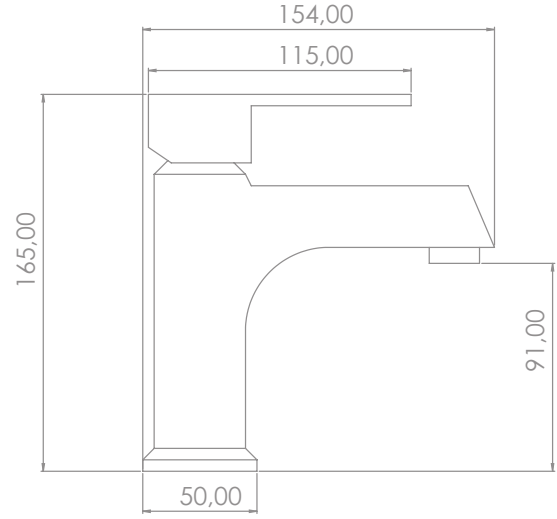

Sessiz Su Akışını
Sağlayan Perlatör
Silent Water Flow
Ensuring Aerator

Pirinç
Brass

Kolay Temizleme
Easy Cleaning

Box Quantity: 8
Koli Adet: 8

Royal

SERIES

RY-101

Lavabo Bataryası
Basin Mixer