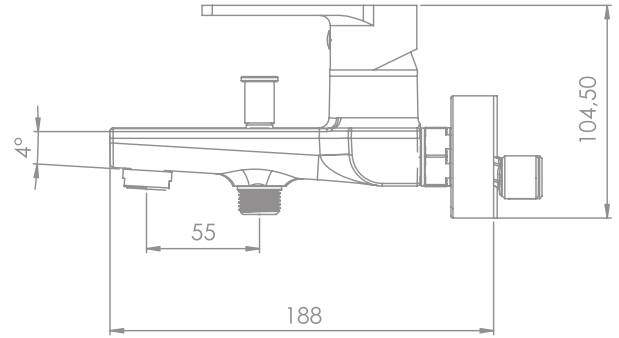

OV-102

Lavabo Bataryası
Basin Mixer

Sessiz Su Akışını
Sağlayan Perlatör
Silent Water Flow
Ensuring Aerator

%100

Pirinç
Brass

Kolay Temizleme
Easy Cleaning

Box Quantity: 8
Koli Adet: 8