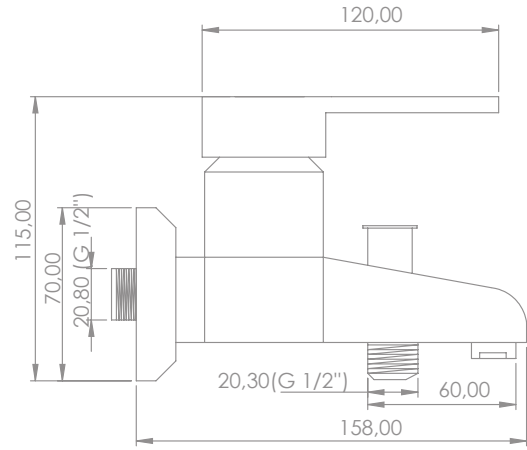

OL-102

Banyo Bataryası
Bath Mixer

Sessiz Su Akışını
Sağlayan Perlatör
Silent Water Flow
Ensuring Aerator

Pirinç

Brass

Kolay Temizleme
Easy Cleaning

Box Quantity: 8
Koli Adet: 8

OL-105

Aplike Bataryası
Wall Mounted Sink Mixer