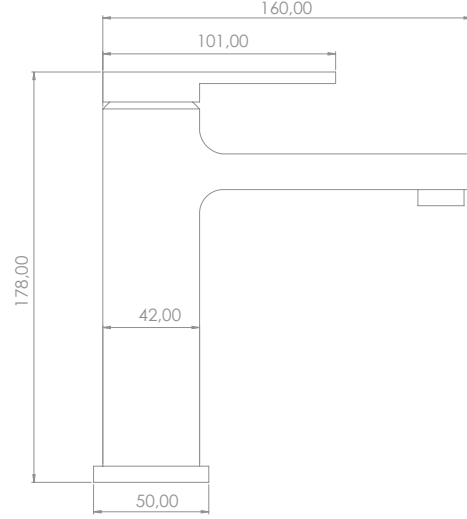

Box Quantity: 8
Koli Adet: 8

Orion SERIES

Orion SERIES

OR -101

Lavabo Bataryası
Basin Mixer

Sessiz Su Akışını
Sağlayan Perlatör
Silent Water Flow
Ensuring Aerator

Pirinç
Brass

Kolay Temizleme
Easy Cleaning