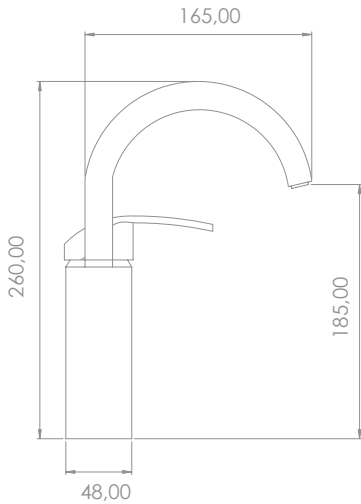

Sessiz Su Akışını
Sağlayan Perlatör
Silent Water Flow
Ensuring Aerator

Pirinç
Brass

Kolay Temizleme
Easy Cleaning

Box Quantity: 8
Koli Adet: 8

ZN-106

Lavabo Bataryası
Basin Mixer

Sessiz Su Akışını
Sağlayan Perlatör
Silent Water Flow
Ensuring Aerator