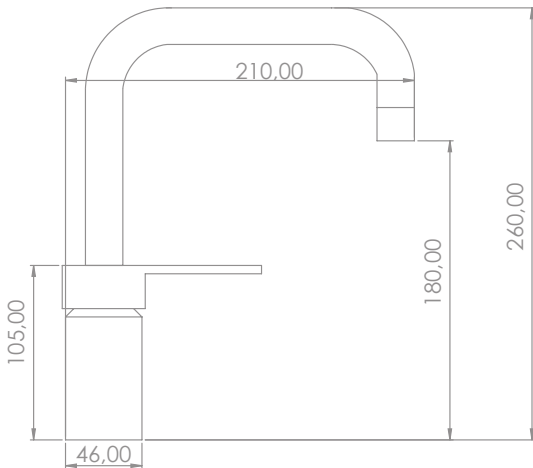

Sessiz Su Akışını
Sağlayan Perlatör
Silent Water Flow
Ensuring Aerator

Pirinç
Brass

Kolay Temizleme
Easy Cleaning

Box Quantity: 8
Koli Adet: 8