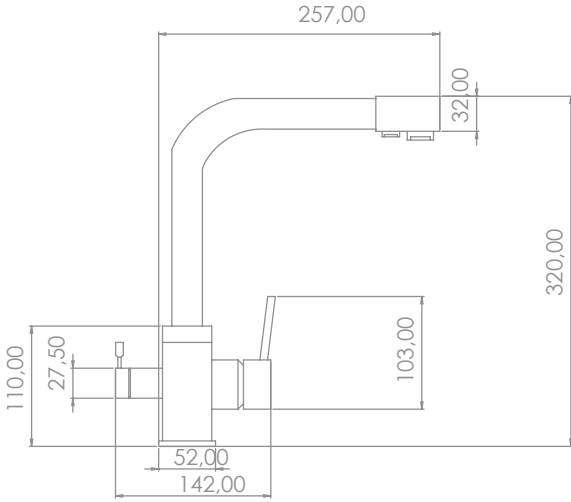

Sessiz Su Akışını
Sağlayan Perlatör
Silent Water Flow
Ensuring Aerator

Pirinç
Brass

Kolay Temizleme
Easy Cleaning

Box Quantity: 8
Koli Adet: 8

KR-108

Aırtmalı Evye Bataryası
Pull Out Sink Mixer Purfication