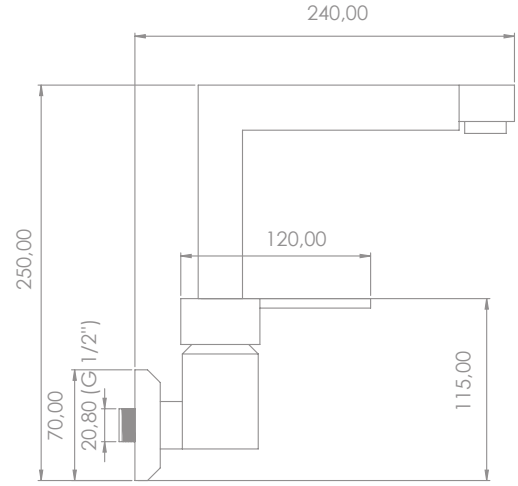

NR-105

Aplike Bataryası
Wall Mounted Sink Mixer

Sessiz Su Akışını
Sağlayan Perlatör
Silent Water Flow
Ensuring Aerator

100
Pirinç
Brass

Kolay Temizleme
Easy Cleaning

Box Quantity: 8
Koli Adet: 8

NR-105 D

Apkile Duş Bataryası
Wall Mounted Shower Mixer