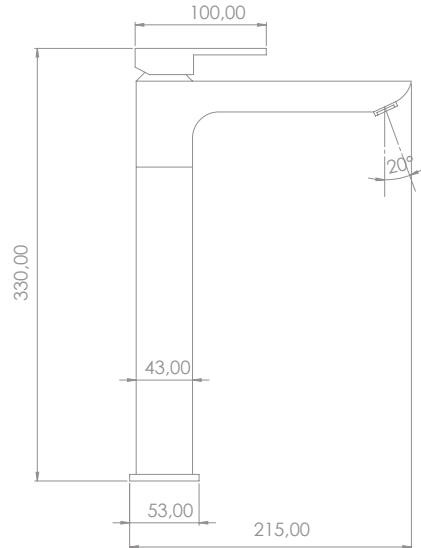

LP-101 H

Hilton Lavabo Bataryası
Long Basin Mixer

Sessiz Su Akışını
Sağlayan Perlatör
Silent Water Flow
Ensuring Aerator

100

Pirinç
Brass

Kolay Temizleme
Easy Cleaning

Box Quantity: 8
Koli Adet: 8