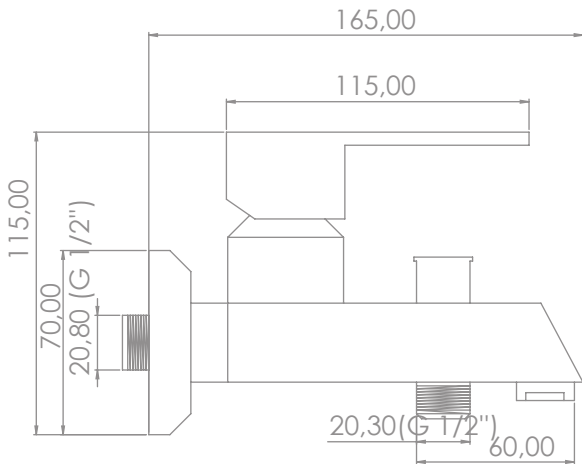

Sessiz Su Akışını
Sağlayan Perlatör
Silent Water Flow
Ensuring Aerator

100%

Pirinç
Brass

Kolay Temizleme
Easy Cleaning

Box Quantity: 8
Koli Adet: 8