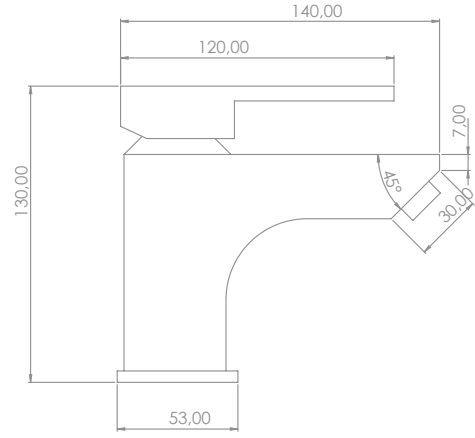

Box Quantity: 8
Koli Adet: 8

Oslo SERIES

OL-101

Lavabo Bataryası
Basin Mixer

Sessiz Su Akışını
Sağlayan Perlatör
Silent Water Flow
Ensuring Aerator

100%

Pirinç
Brass

Kolay Temizleme
Easy Cleaning