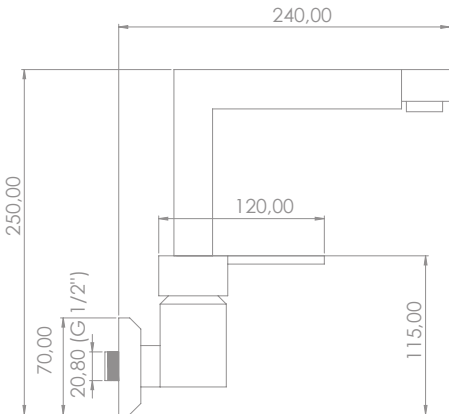

Sessiz Su Akışını
Sağlayan Perlatör
Silent Water Flow
Ensuring Aerator

Pirinç

Brass

Kolay Temizleme
Easy Cleaning

Box Quantity: 8
Koli Adet: 8