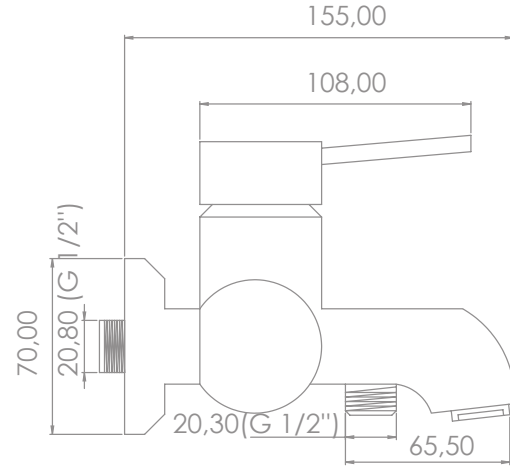

Lavabo Bataryası
Basin Mixe

r

Sessiz Su Akışını
Sağlayan Perlatör
Silent Water Flow
Ensuring Aerator

Pirinç
Brass

Kolay Temizleme
Easy Cleaning

Box Quantity: 12
Koli Adet: 12

KR-102

Banyo Bataryası
Bath Mixer