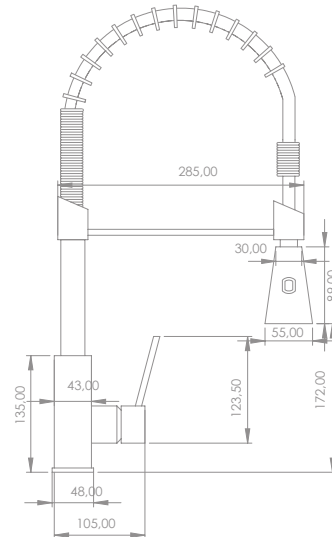

Sessiz Su Akışını
Sağlayan Perlatör
Silent Water Flow
Ensuring Aerator

Pirinç

Brass

Kolay Temizleme

Easy Cleaning

Box Quantity: 8

Koli Adet: 8