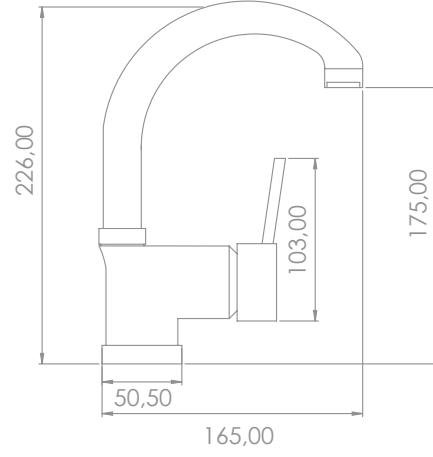

KR-106

Lavabo Bataryası
Basin Mixer

Sessiz Su Akışını
Sağlayan Perlatör
Silent Water Flow
Ensuring Aerator

Pirinç
Brass

Kolay Temizleme
Easy Cleaning

Box Quantity: 8
Koli Adet: 8