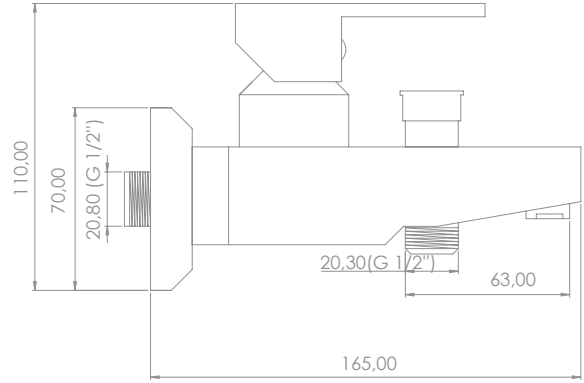

Brass

Kolay Temizleme
Easy Cleaning

Box Quantity: 8
Koli Adet: 8

TT-102 A

Banyo Bataryası
Bath Mixer

Sessiz Su Akışını
Sağlayan Perlatör
Silent Water Flow
Ensuring Aerator

Pirinç
Brass

Kolay Temizleme
Easy Cleaning