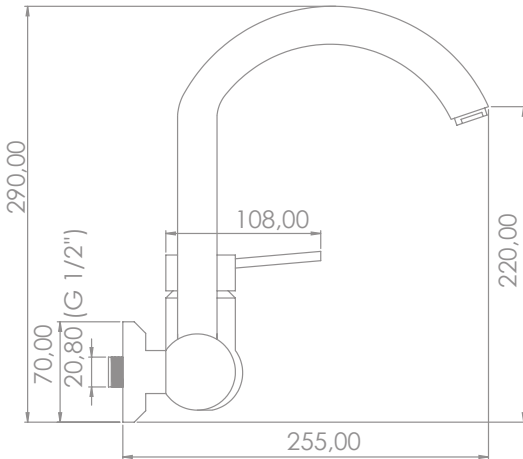

KR-105

Aplike Bataryası
Wall Mounted Sink Mixer

Sessiz Su Akışını
Sağlayan Perlatör
Silent Water Flow
Ensuring Aerator

Pirinç

Brass

Kolay Temizleme

Easy Cleaning

Box Quantity: 8

Koli Adet: 8