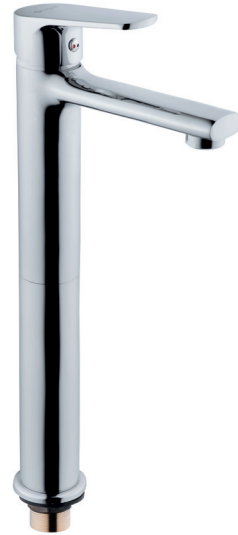

OR -101 H

Hilton Lavabo Bataryası
Long Basin Mixer