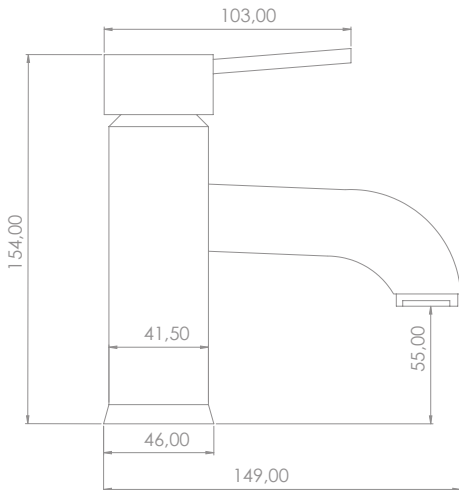

KR-101

Lavabo Bataryası
Basin Mixe

r

Sessiz Su Akışını
Sağlayan Perlatör
Silent Water Flow
Ensuring Aerator

Pirinç
Brass

Kolay Temizleme
Easy Cleaning

Box Quantity: 12
Koli Adet: 12