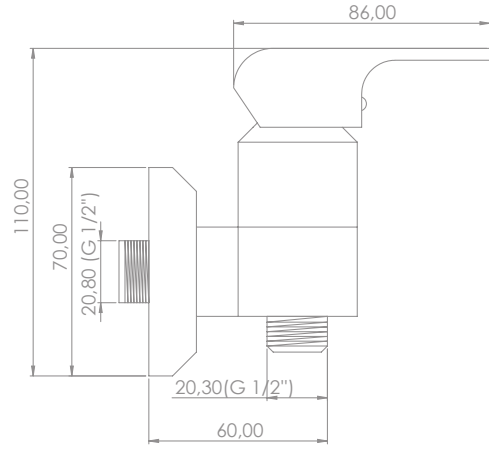

WX-105 D

Aplike Duş Bataryası
Wall Mounted Shower Mixer

Pirinç
Brass

Kolay Temizleme
Easy Cleaning

Box Quantity: 8
Koli Adet: 8

WX-106

Lavabo Bataryası
Basin Mixer