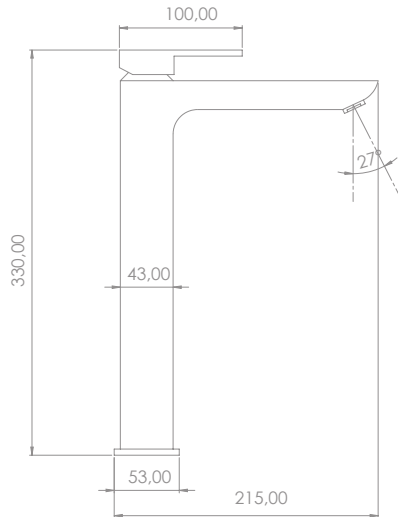

OR -101 H

Hilton Lavabo Bataryası
Long Basin Mixer