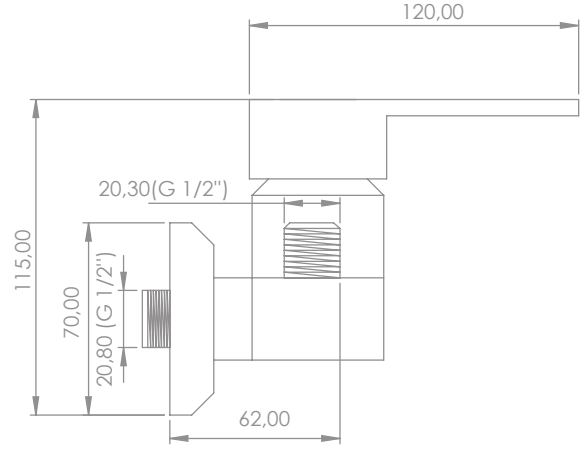

OL-105 D

Aplike Duş Bataryası
Wall Mounted Shower Mixer

Pirinç
Brass

Kolay Temizleme
Easy Cleaning

Box Quantity: 8
Koli Adet: 8

OL-106

Lavabo Bataryası
Basin Mixer