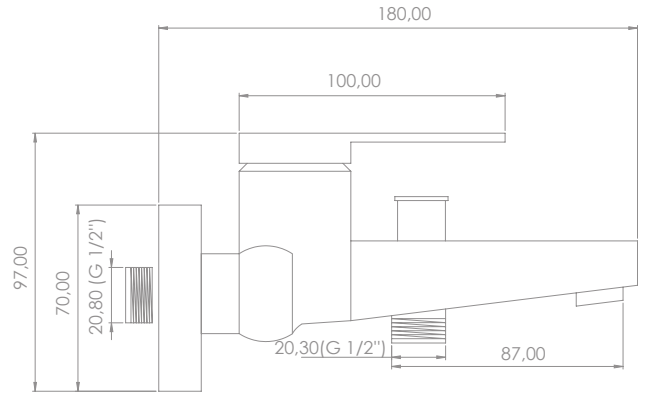

OR -102

Banyo Bataryası
Bath Mixer

Sessiz Su Akışını
Sağlayan Perlatör
Silent Water Flow
Ensuring Aerator

Pirinç
Brass

Kolay Temizleme
Easy Cleaning

Box Quantity: 8
Koli Adet: 8