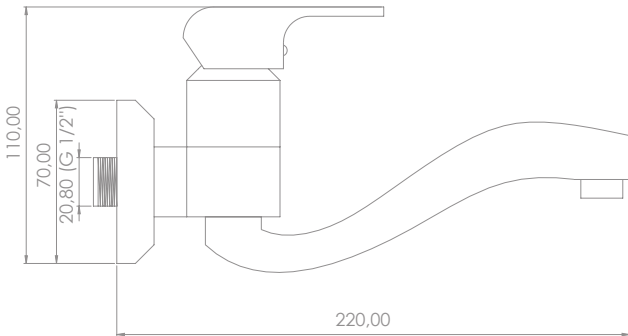

Banyo Bataryası
Bath Mixer

Sessiz Su Akışını
Sağlayan Perlatör
Silent Water Flow
Ensuring Aerator

Pirinç
Brass

Kolay Temizleme
Easy Cleaning

Box Quantity: 8
Koli Adet: 8

WX-105

Aplike Bataryası
Wall Mounted Sink Mixer