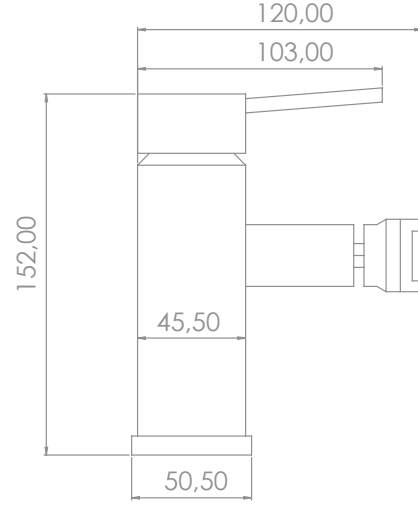

KR-100

Bide Bataryası
Bidet Mixer

Sessiz Su Akışını
Sağlayan Perlatör
Silent Water Flow
Ensuring Aerator

Pirinç
Brass

Kolay Temizleme
Easy Cleaning

Box Quantity: 12
Koli Adet: 12