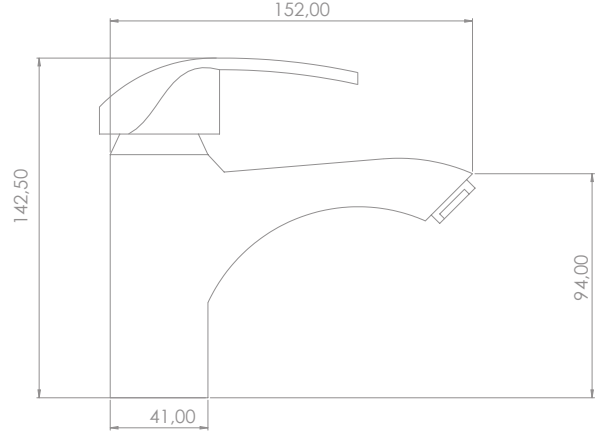

ZN-101

Lavabo Bataryası
Basin Mixer

Sessiz Su Akışını
Sağlayan Perlatör
Silent Water Flow
Ensuring Aerator

Pirinç

Brass

Kolay Temizleme
Easy Cleaning

Box Quantity: 12
Koli Adet: 12

ZN-102

Banyo Bataryası
Bath Mixer