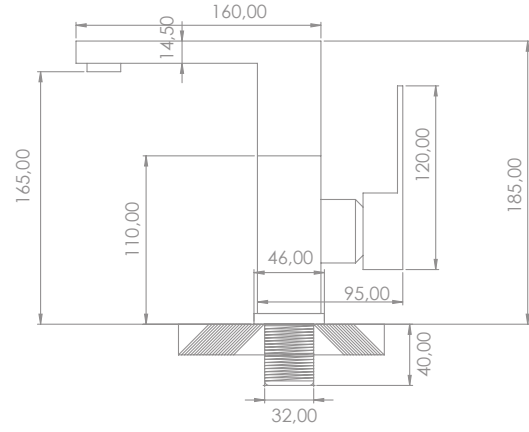

NR-106 A

Lavabo Bataryası
Basin Mixer

Sessiz Su Akışını
Sağlayan Perlatör
Silent Water Flow
Ensuring Aerator

Pirinç
Brass

Kolay Temizleme
Easy Cleaning

Box Quantity: 8
Koli Adet: 8

NR-107 A

Evye Bataryası
Sink Mixer