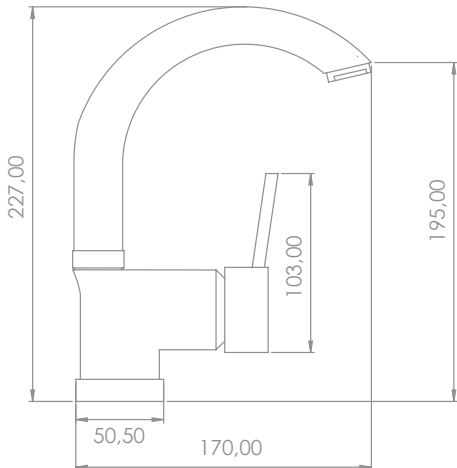

KR-106

Lavabo Bataryası
Basin Mixer

Sessiz Su Akışını
Sağlayan Perlatör
Silent Water Flow
Ensuring Aerator

Pirinç
Brass

Kolay Temizleme
Easy Cleaning

Box Quantity: 8
Koli Adet: 8

KR-107

Evye Bataryası
Sink Mixer