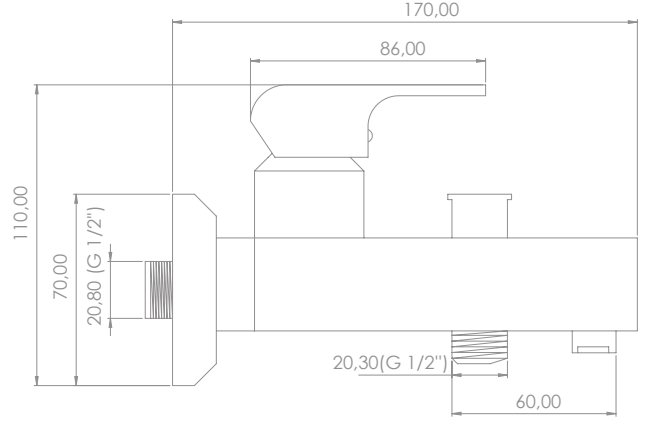

WX-102

Banyo Bataryası
Bath Mixer

Sessiz Su Akışını
Sağlayan Perlatör
Silent Water Flow
Ensuring Aerator

Pirinç
Brass

Kolay Temizleme
Easy Cleaning

Box Quantity: 8
Koli Adet: 8

WX-105

Aplike Bataryası
Wall Mounted Sink Mixer