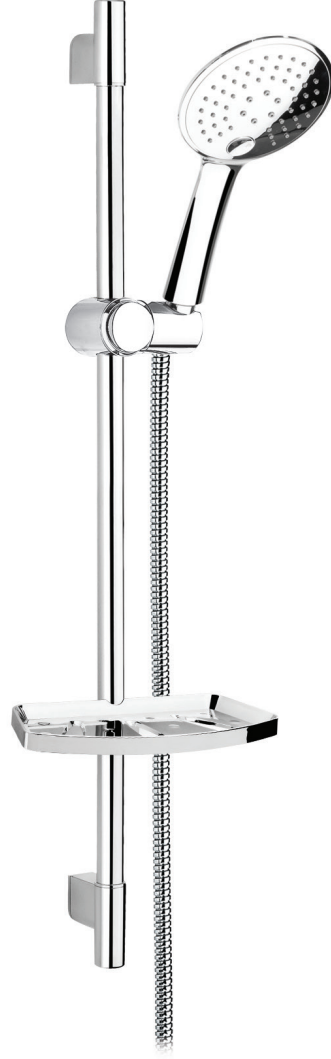

Roma Sürgülü Duş Sistemi
Roma Sliding Shower Set

Koli Adet: 20
Box Quantity: 20

ZM-312

Zümrüt Sürgülü Duş Sistemi
Zümrüt Sliding Shower Set

Koli Adet: 20
Box Quantity: 20

ZM-412

Zümrüt Sürgülü Duş Sistemi
Zümrüt Sliding Shower Set