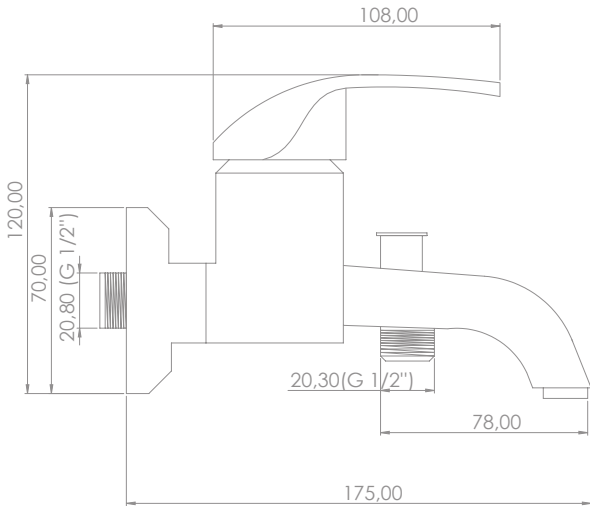

Sessiz Su Akışını
Sağlayan Perlatör
Silent Water Flow
Ensuring Aerator

Pirinç

Brass

Kolay Temizleme
Easy Cleaning

Box Quantity: 8
Koli Adet: 8