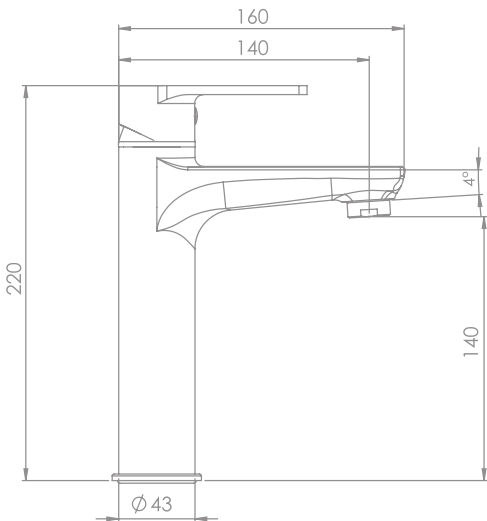

OV-101 H

Hilton Lavabo Bataryası
Long Basin Mixer

Sessiz Su Akışını
Sağlayan Perlatör
Silent Water Flow
Ensuring Aerator

100%

Pirinç
Brass

Kolay Temizleme
Easy Cleaning

Box Quantity: 8
Koli Adet: 8